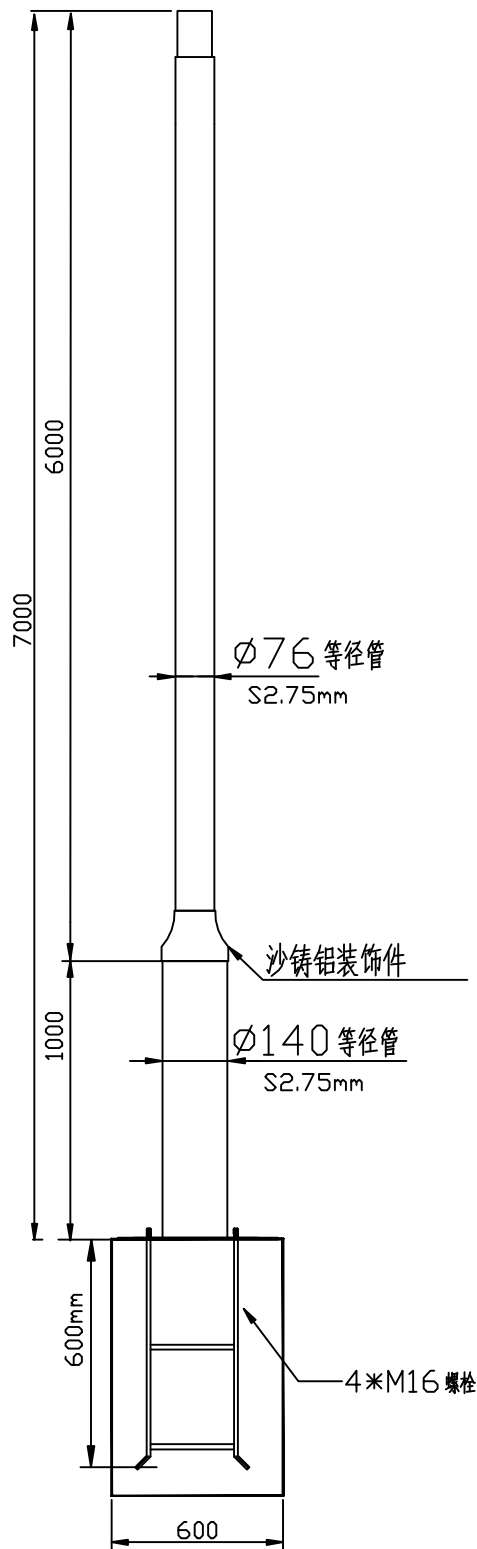

设计	丁冠士	标准化		图纸标记	重量	比例
审核	盛海帆	审定		共 张		第 张
工艺		日期		材料规格		

设计	丁冠士	标准化		图纸标记	重量	比例
审核	盛海帆	审定		共 张		第 张
工艺		日期		材料规格		

设计	丁冠士	标准化		图纸标记	重量	比例
审核	盛海帆	审定		共 张		第 张
工艺		日期		材料规格		

设计	丁冠士	标准化		图纸标记	重量	比例
审核	盛海帆	审定		共 张		第 张
工艺		日期		材料规格		

设计	丁冠士	标准化		图纸标记	重量	比例
审核	盛海帆	审定		共 张		第 张
工艺		日期		材料规格		

设计	丁冠士	标准化		图纸标记	重量	比例
审核	盛海帆	审定		共 张		第 张
工艺		日期		材料规格		

设计	丁见士	标准化		图纸标记	重量	比例
审核	盛海帆	审定		共 张		第 张
工艺		日期		材料规格		