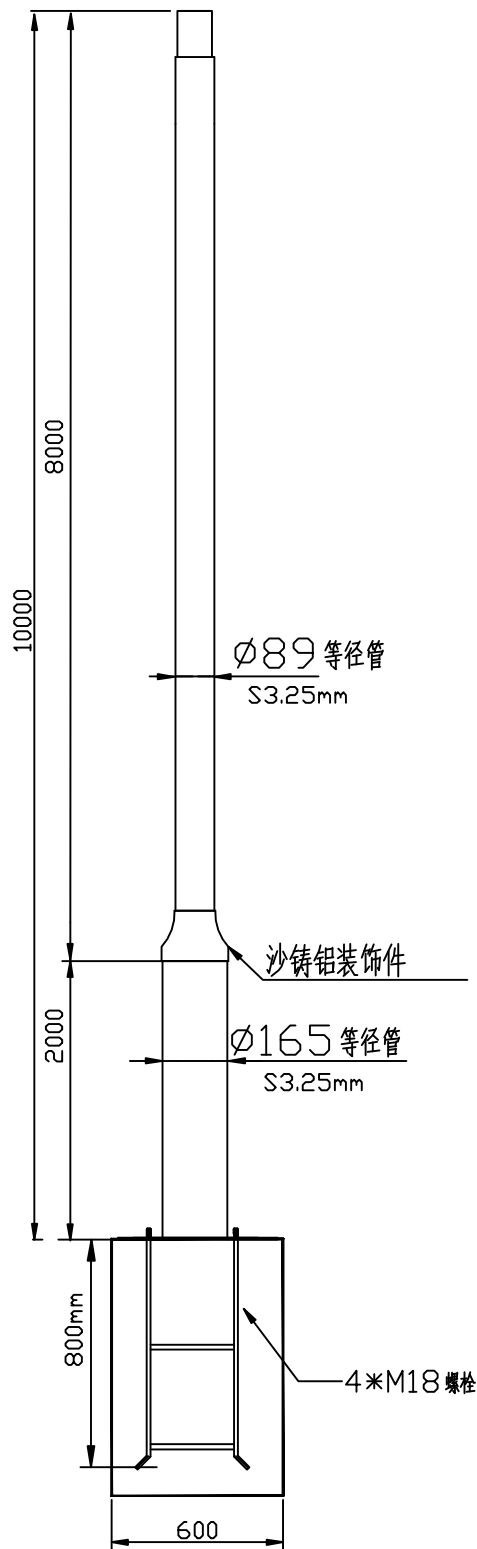

设计	丁冠士	标准化		图纸标记	重量	比例
审核	盛海帆	审定		共 张		第 张
工艺		日期		材料规格		

设计	丁冠士	标准化		图纸标记	重量	比例
审核	盛海帆	审定		共 张		第 张
工艺		日期		材料规格		

设计	丁冠士	标准化		图纸标记	重量	比例
审核	盛海帆	审定		共 张		第 张
工艺		日期		材料规格		

设计	丁冠士	标准化		图纸标记	重量	比例
审核	盛海帆	审定		共 张		第 张
工艺		日期		材料规格		

设计	丁冠士	标准化		图纸标记	重量	比例
审核	盛海帆	审定		共 张		第 张
工艺		日期		材料规格		

设计	丁冠士	标准化		图纸标记	重量	比例
审核	盛海帆	审定		共 张		第 张
工艺		日期		材料规格		

设计	丁见士	标准化		图纸标记	重量	比例
审核	盛海帆	审定		共 张		第 张
工艺		日期		材料规格		