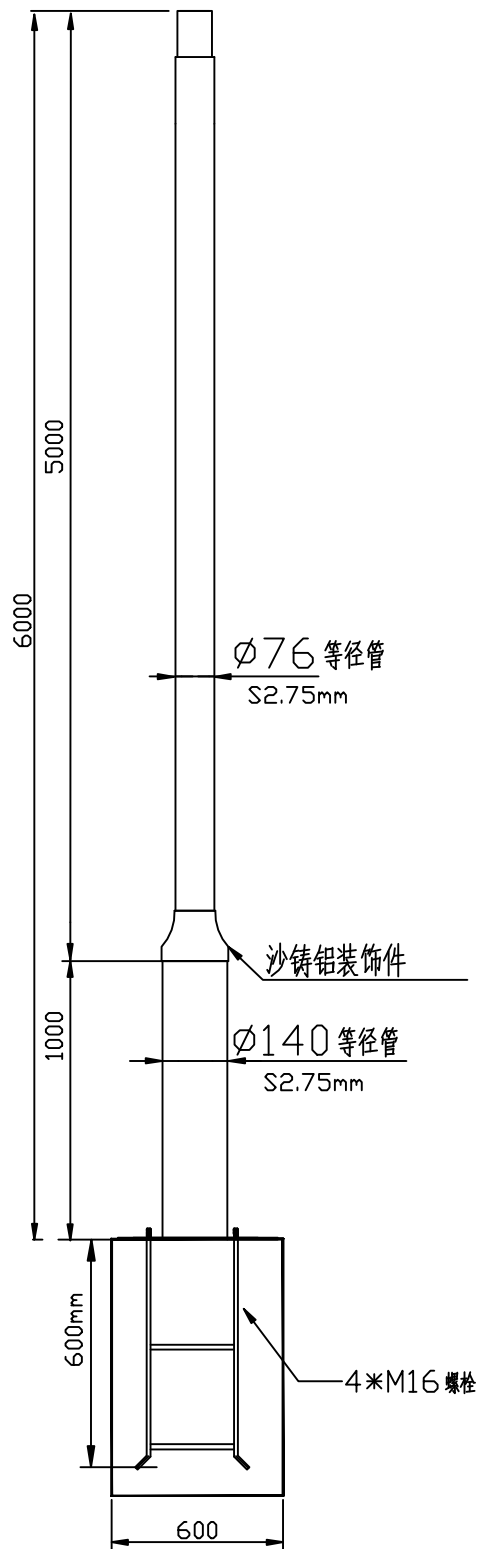

设计	丁冠士	标准化		图纸标记	重量	比例
审核	盛海帆	审定		共 张		第 张
工艺		日期		材料规格		

设计	丁冠士	标准化		图纸标记	重量	比例
审核	盛海帆	审定		共 张		第 张
工艺		日期		材料规格		

设计	丁冠士	标准化		图纸标记	重量	比例
审核	盛海帆	审定		共 张		第 张
工艺		日期		材料规格		

设计	丁冠士	标准化		图纸标记	重量	比例
审核	盛海帆	审定		共 张		第 张
工艺		日期		材料规格		

设计	丁冠士	标准化		图纸标记	重量	比例
审核	盛海帆	审定		共 张		第 张
工艺		日期		材料规格		

设计	丁冠士	标准化		图纸标记	重量	比例
审核	盛海帆	审定		共 张		第 张
工艺		日期		材料规格		

设计	丁见士	标准化		图纸标记	重量	比例
审核	盛海帆	审定		共 张		第 张
工艺		日期		材料规格		