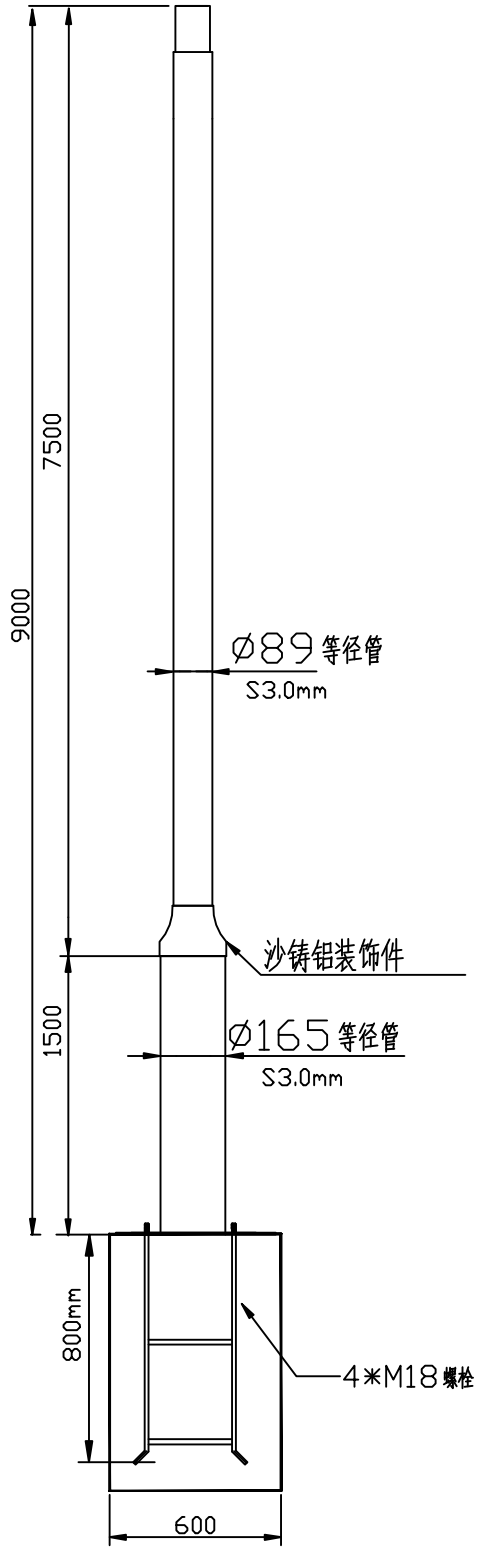

设计	丁冠士	标准化		图纸标记	重量	比例
审核	盛海帆	审定		共 张		第 张
工艺		日期		材料规格		

设计	丁冠士	标准化		图纸标记	重量	比例
审核	盛海帆	审定		共 张		第 张
工艺		日期		材料规格		

设计	丁冠士	标准化		图纸标记	重量	比例
审核	盛海帆	审定		共 张		第 张
工艺		日期		材料规格		

设计	丁冠士	标准化		图纸标记	重量	比例
审核	盛海帆	审定		共 张		第 张
工艺		日期		材料规格		

设计	丁冠士	标准化		图纸标记	重量	比例
审核	盛海帆	审定		共 张		第 张
工艺		日期		材料规格		

设计	丁冠士	标准化		图纸标记	重量	比例
审核	盛海帆	审定		共 张		第 张
工艺		日期		材料规格		

设计	丁见士	标准化		图纸标记	重量	比例
审核	盛海帆	审定		共 张		第 张
工艺		日期		材料规格		